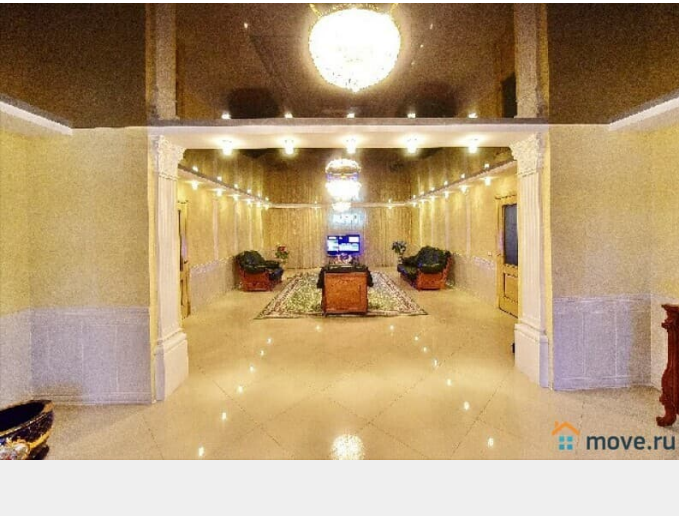

<https://belorussia.move.ru/objects/6859394981>

Юрий

375299496403

для заметок

современный, красивый коттедж с террасой. Год постройки 2005, общая площадь-340м2, Жилая-155м2, кухни-25м2, гостиная-49м2, 5 жилые комнаты, 4 сан.узла + душевая кабина, кухня-столовая, каминная зал. в доме есть мини бар с музыкальным инструментом для веселой компании. Дом блочный, утеплён и оштукатурен, в окнах стеклопакеты, крыша композитная черепица, есть просторная закрытая веранда для посиделок под крышей в непогоду, Коммуникации: Газовое паровое отопление, центральный водопровод и канализация. На участке есть гостевой домик из бруса: Абсолютно автономный - свой отдельный газовый котел, канализация, водопровод, электричество и кондиционер. Инфраструктура: отлично развитая, есть все необходимое для комфортной жизни: остановка автобуса, маршрутки, супермаркет, торговый центр, школы, детские сады, детский игровой комплекс, магазины, банк и филиалы, школы гимназия, аптеки и многое другое. огромная лесопарковая зона - все в шаговой доступности. Дом продаётся с мебелью и бытовой техникой. Асфальт до дома. Цена 280,000 \$ по курсу НБРБ.