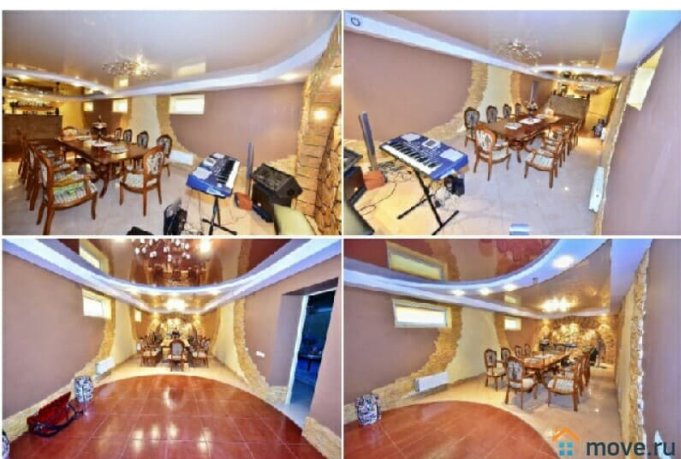

<https://belorussia.move.ru/objects/6859394981>

Юрий

375299496403

для заметок

современный, красивый коттедж с террасой. Год постройки 2005, общая площадь-340м2, Жилая-155м2, кухни-25м2, гостиная-49м2, 5 жилые комнаты, 4 сан.узла + душевая кабина, кухня-столовая, каминная зал. в доме есть мини бар с музыкальным инструментом для веселой компании. Дом блочный, утеплён и оштукатурен, в окнах стеклопакеты, крыша композитная черепица, есть просторная закрытая веранда для посиделок под крышей в непогоду, Коммуникации: Газовое паровое отопление, центральный водопровод и канализация. На участке есть гостевой домик из бруса: Абсолютно автономный - свой отдельный газовый котел, канализация, водопровод, электричество и кондиционер. Инфраструктура: отлично развитая, есть все необходимое для комфортной жизни: остановка автобуса, маршрутки, супермаркет, торговый центр, школы, детские сады, детский игровой комплекс, магазины, банк и филиалы, школы гимназия, аптеки и многое другое. огромная лесопарковая зона - все в шаговой доступности. Дом продаётся с мебелью и бытовой техникой. Асфальт до дома. Цена 280,000 \$ по курсу НБРБ.