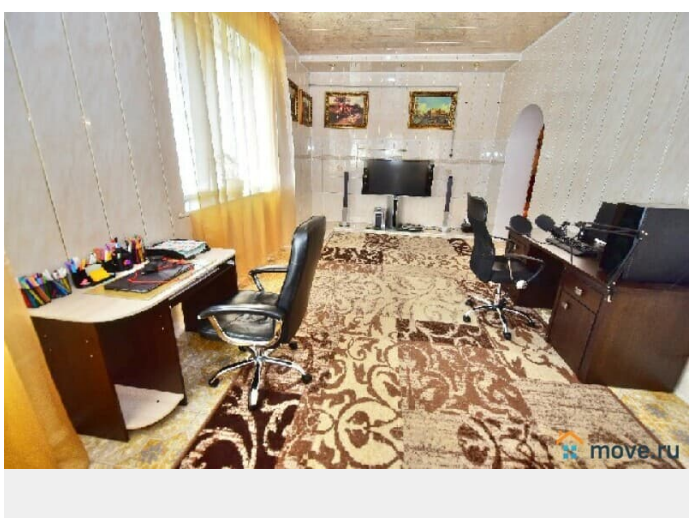

Жилая площадь

155 м²

Площадь кухни

25 м²

Общая площадь

340 м²

Детали объекта

Тип сделки

<https://belorussia.move.ru/objects/6859394981>

Юрий

375299496403

для заметок

современный, красивый коттедж с террасой. Год постройки 2005, общая площадь-340м2, Жилая-155м2, кухни-25м2, гостиная-49м2, 5 жилые комнаты, 4 сан.узла + душевая кабина, кухня-столовая, каминная зал. в доме есть мини бар с музыкальным инструментом для веселой компании. Дом блочный, утеплён и оштукатурен, в окнах стеклопакеты, крыша композитная черепица, есть просторная закрытая веранда для посиделок под крышей в непогоду, Коммуникации: Газовое паровое отопление, центральный водопровод и канализация. На участке есть гостевой домик из бруса: Абсолютно автономный - свой отдельный газовый котел, канализация, водопровод, электричество и кондиционер. Инфраструктура: отлично развитая, есть все необходимое для комфортной жизни: остановка автобуса, маршрутки, супермаркет, торговый центр, школы, детские сады, детский игровой комплекс, магазины, банк и филиалы, школы гимназия, аптеки и многое другое. огромная лесопарковая зона - все в шаговой доступности. Дом продаётся с мебелью и бытовой техникой. Асфальт до дома. Цена 280,000 \$ по курсу НБРБ.