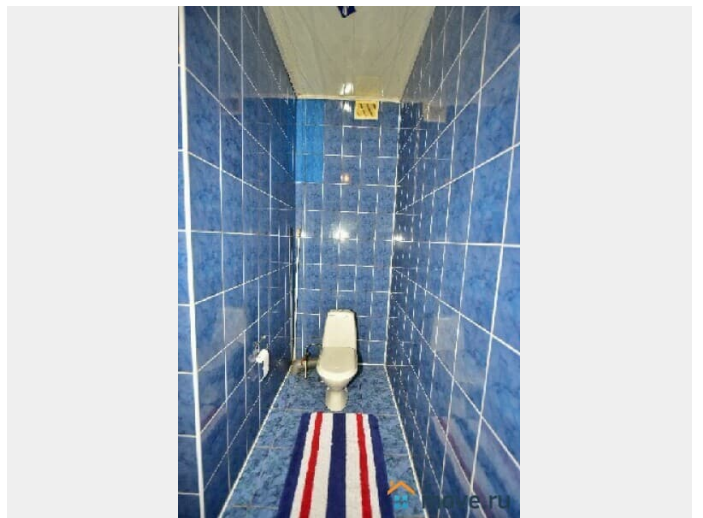

<https://belorussia.move.ru/objects/6859394981>

Юрий

375299496403

для заметок

современный, красивый коттедж с террасой. Год постройки 2005, общая площадь-340м2, Жилая-155м2, кухни-25м2, гостиная-49м2, 5 жилые комнаты, 4 сан.узла + душевая кабина, кухня-столовая, каминная зал. в доме есть мини бар с музыкальным инструментом для веселой компании. Дом блочный, утеплён и оштукатурен, в окнах стеклопакеты, крыша композитная черепица, есть просторная закрытая веранда для посиделок под крышей в непогоду, Коммуникации: Газовое паровое отопление, центральный водопровод и канализация. На участке есть гостевой домик из бруса: Абсолютно автономный - свой отдельный газовый котел, канализация, водопровод, электричество и кондиционер. Инфраструктура: отлично развитая, есть все необходимое для комфортной жизни: остановка автобуса, маршрутки, супермаркет, торговый центр, школы, детские сады, детский игровой комплекс, магазины, банк и филиалы, школы гимназия, аптеки и многое другое. огромная лесопарковая зона - все в шаговой доступности. Дом продаётся с мебелью и бытовой техникой. Асфальт до дома. Цена 280,000 \$ по курсу НБРБ.