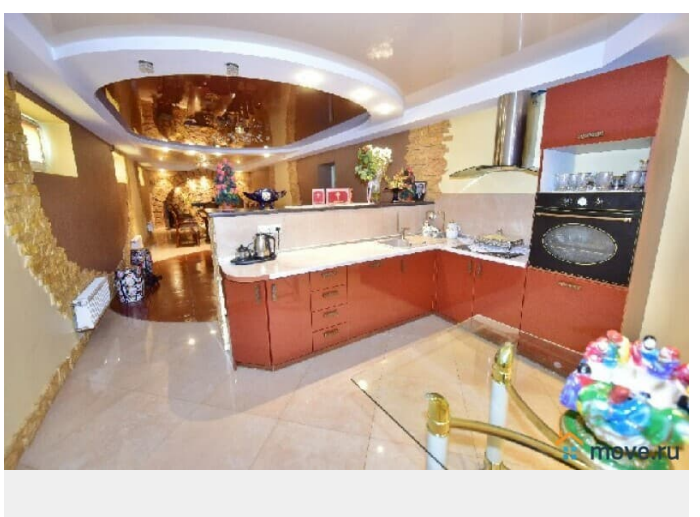

Продам

Раздел

Дома, дачи

Строение

Блочное

возможен торг, кухня, баня/сауна, отопление, водопровод, канализация, электричество, газ, ПМЖ

Описание

Продается Современный двухуровневый элитный коттедж 5км от Минска, в д. Боровляны, Минский район, Логойское направление. Участок 15 соток в частной собственности. Энергоэффективный,

<https://belorussia.move.ru/objects/6859394981>

Юрий

375299496403

для заметок

современный, красивый коттедж с террасой. Год постройки 2005, общая площадь-340м2, Жилая-155м2, кухни-25м2, гостиная-49м2, 5 жилые комнаты, 4 сан.узла + душевая кабина, кухня-столовая, каминная зал. в доме есть мини бар с музыкальным инструментом для веселой компании. Дом блочный, утеплён и оштукатурен, в окнах стеклопакеты, крыша композитная черепица, есть просторная закрытая веранда для посиделок под крышей в непогоду, Коммуникации: Газовое паровое отопление, центральный водопровод и канализация. На участке есть гостевой домик из бруса: Абсолютно автономный - свой отдельный газовый котел, канализация, водопровод, электричество и кондиционер. Инфраструктура: отлично развитая, есть все необходимое для комфортной жизни: остановка автобуса, маршрутки, супермаркет, торговый центр, школы, детские сады, детский игровой комплекс, магазины, банк и филиалы, школы гимназия, аптеки и многое другое. огромная лесопарковая зона - все в шаговой доступности. Дом продаётся с мебелью и бытовой техникой. Асфальт до дома. Цена 280,000 \$ по курсу НБРБ.